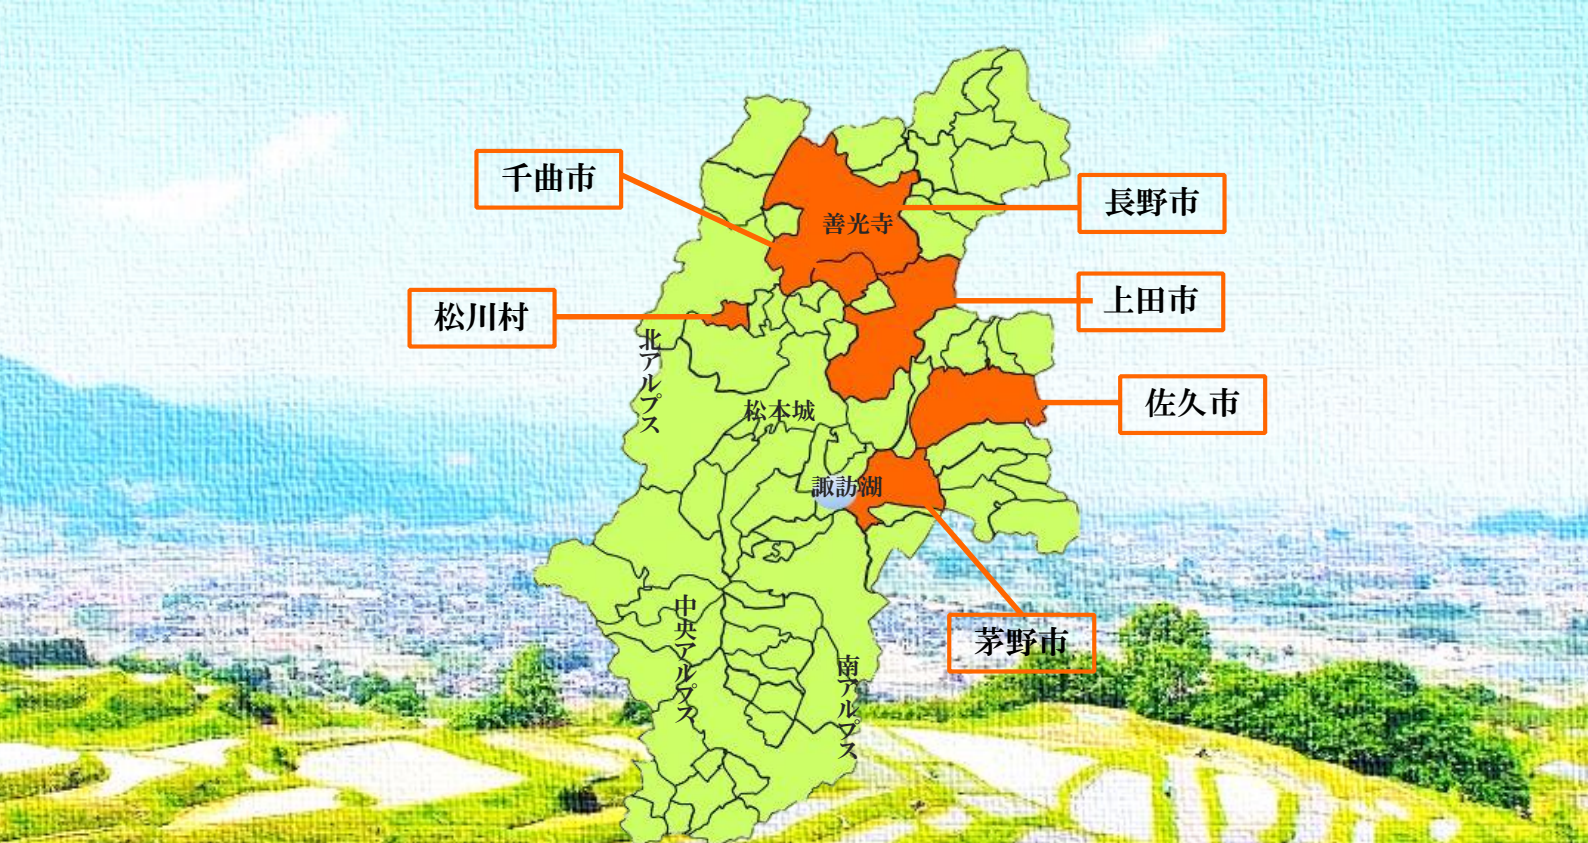

銀の羊 <https://ginnohitsuji.jimdo.com/>

お申し込みは裏面をご覧ください。

東京オフィス 2018年 第27回ふるさと暮らしセミナー

人生二毛作のススメ

楽園信州移住セミナー

大人こそ長野へ移住しよう。
人生は一度きり。自分らしい暮らしを実現しませんか。
平均寿命の八十一歳（2017年長野県・男性の平均寿命）まで、あと何年もある・・・
数年後、数十年後の日々をどう暮らすかシミュレーションしていませんか。
人生二毛作とは、シニア層が元気に活躍できる社会のことです。
早期退職、定年退職、今の会社を辞めずに二地域居住など自分らしい今後の人生設計を
もういちど考えましょう。新たな活躍は信州で。